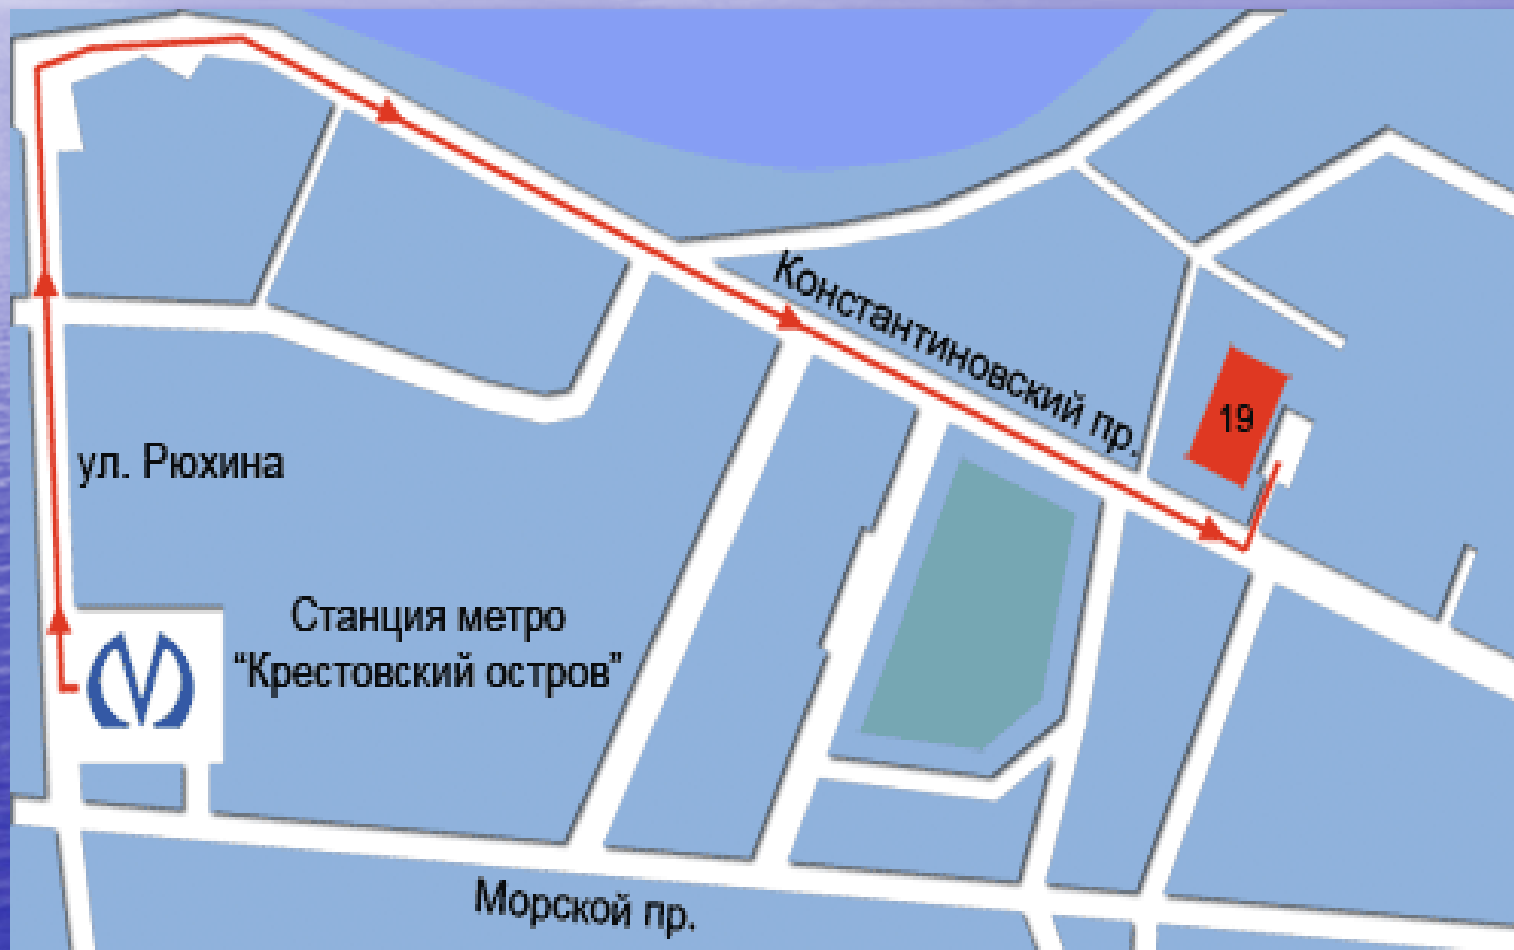

## Участники:

Сысоева Юлия

Гришина Юлия

Моднева Мария

Киямова Рената

**Адрес:** г. Санкт-Петербург, м. «Крестовский остров»,  
Константиновский проспект, 19. Бассейн «Спартак».

Открытие дельфинария в Санкт-Петербурге состоялось  
**27 августа 1998 года.**

# Ливадийский дельфинарий

Адрес:

г. Одесса, пляж «Ланжерон», 25,  
левая нижняя терасса.

[www.neto.od.ua](http://www.neto.od.ua)