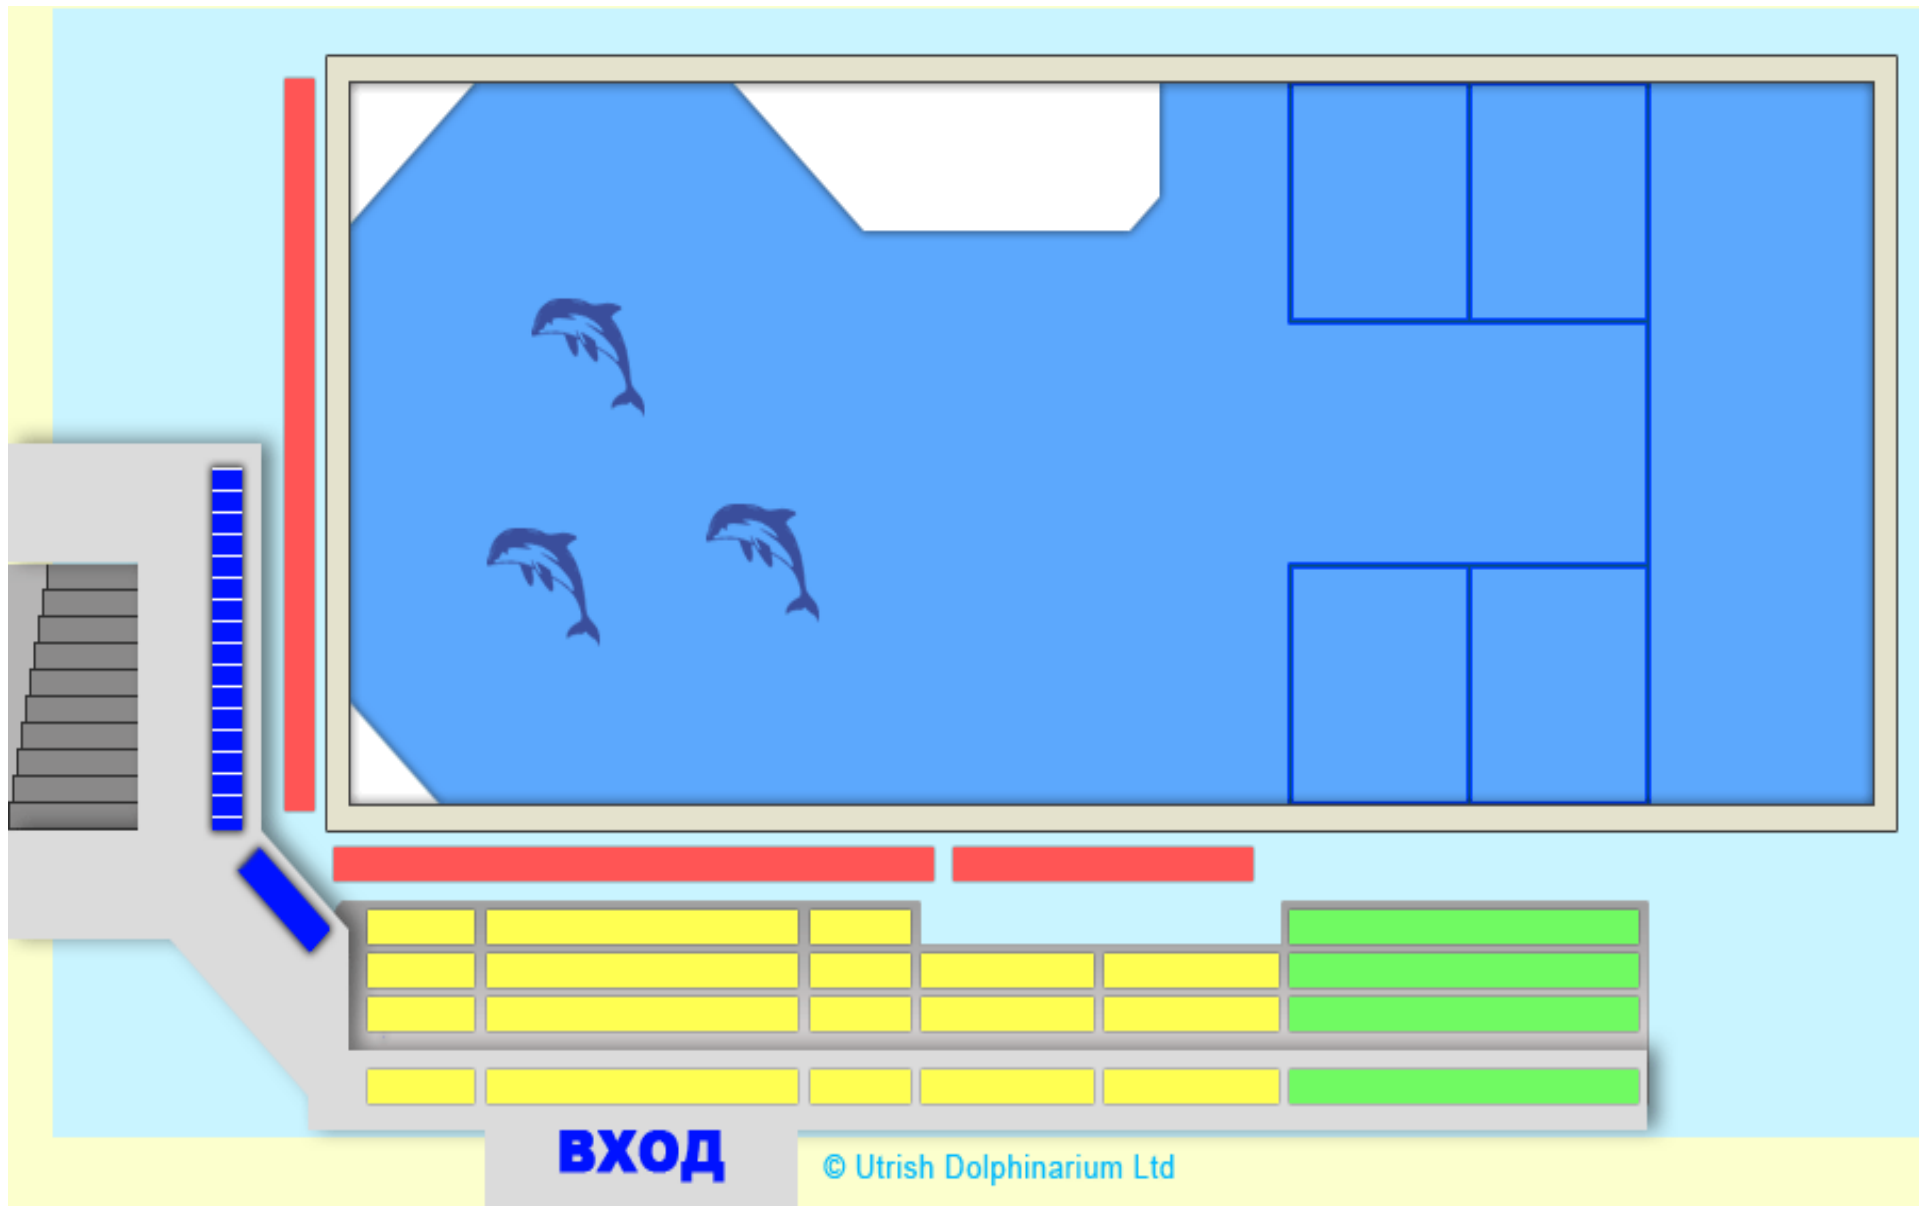

- первый сектор
- второй сектор
- третий сектор